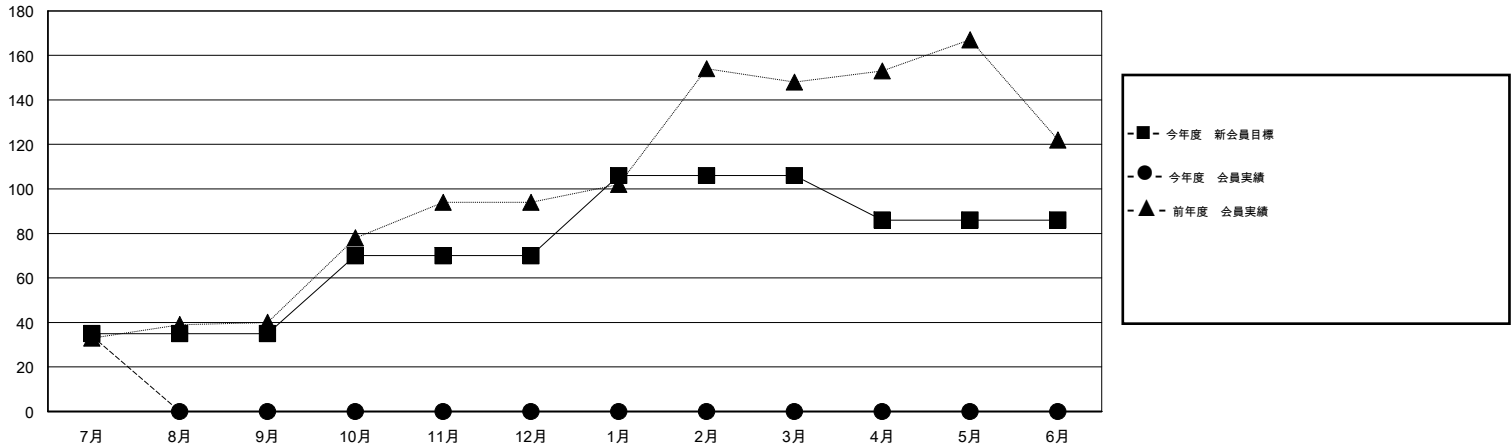

MONTHLY MEMBERSHIP PROGRESS REPORT

District 337 D

Results as of: 7/31/2015

GMT: Masayoshi Maruyama

地域 JAPAN

GMT会則地域 5-Jap

クラブ				
結果 : 2015-2016				
四半期	新クラブ目標	新クラブ	解散クラブ	純増 / 減
7月/8月/9月	0	0	0	0
10月/11月/12月	0	0	0	0
1月/2月/3月	1	0	0	0
4月/5月/6月	1	0	0	0

名				
結果 : 2015-2016				
四半期	新会員目標	チャーターメン バー / 新会員	退会者	純増 / 減
7月/8月/9月	35	63	29	34
10月/11月/12月	35	0	0	0
1月/2月/3月	36	0	0	0
4月/5月/6月	-20	0	0	0

新クラブ目標及び実績累計

会員目標及び実績累計

解散クラブ: 0	32 CLUBS OF 78 一名以上の新会員を登録	男女別
		男性 2,097 (85.31%)
		女性 361 (14.69%)
退会者	健康診断データはこちら	家族会員 390
物故会員 1		世帯主 183
クラブ解散 0		世帯主以外 207
その他 28		
合計 29		