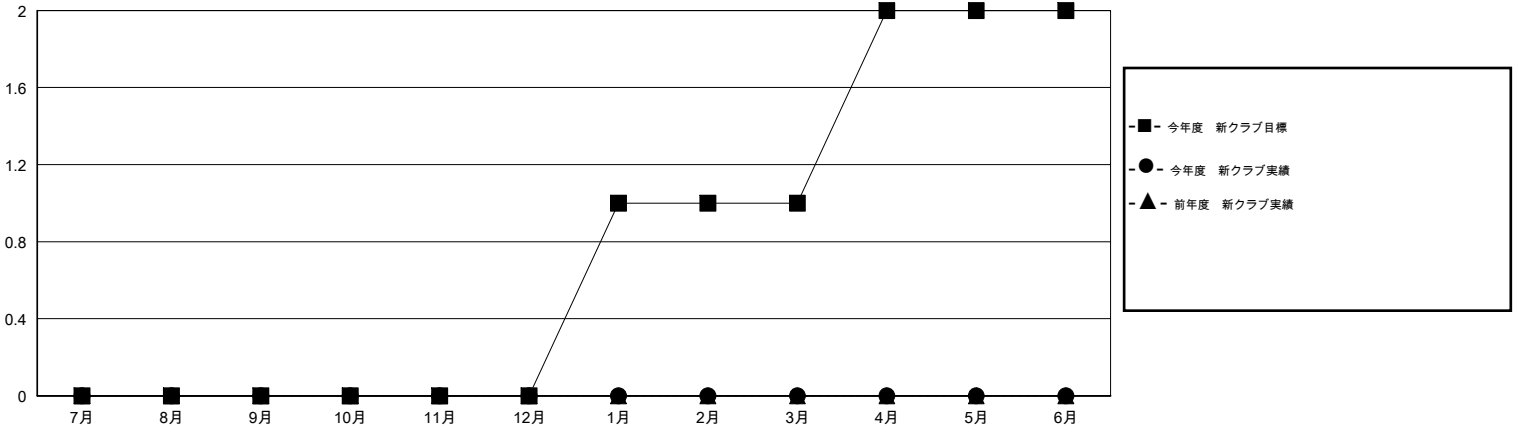

MONTHLY MEMBERSHIP PROGRESS REPORT

District 337 D

Results as of: 7/31/2015

GMT: Masayoshi Maruyama

地域 JAPAN

GMT会則地域 5-Jap

クラブ				
結果 : 2015-2016				
四半期	新クラブ目標	新クラブ	解散クラブ	純増 / 減
7月/8月/9月	0	0	0	0
10月/11月/12月	0	0	0	0
1月/2月/3月	1	0	0	0
4月/5月/6月	1	0	0	0

名				
結果 : 2015-2016				
四半期	新会員目標	チャーターメン バー / 新会員	退会者	純増 / 減
7月/8月/9月	35	63	29	34
10月/11月/12月	35	0	0	0
1月/2月/3月	36	0	0	0
4月/5月/6月	-20	0	0	0

新クラブ目標及び実績累計

会員目標及び実績累計

解散クラブ: 0	32 CLUBS OF 78 一名以上の新会員を登録	男女別
		男性 2,097 (85.31%)
		女性 361 (14.69%)
退会者	健康診断データはこちら	家族会員 390
物故会員 1		世帯主 183
クラブ解散 0		世帯主以外 207
その他 28		
合計 29		